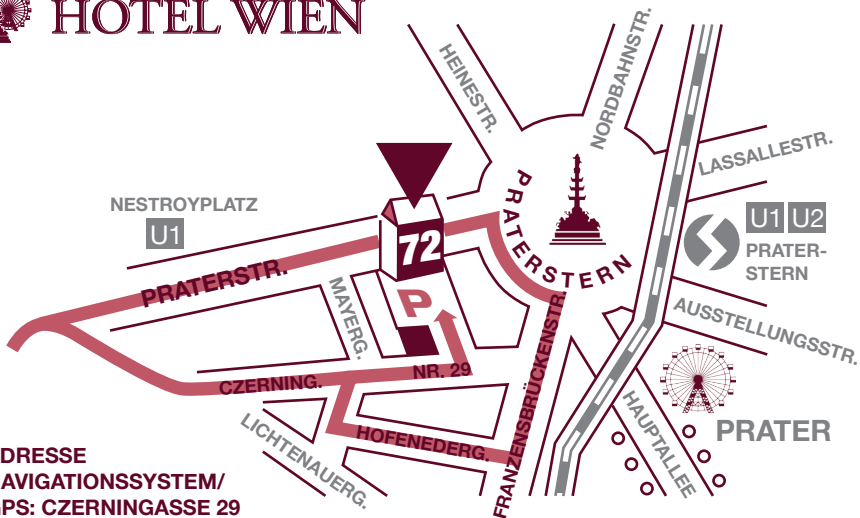

Zufahrt zum Parkplatz / Access to the parking area

HOTEL WIEN

ADRESSE
NAVIGATIONSSYSTEM/
GPS: CZERNINGASSE 29